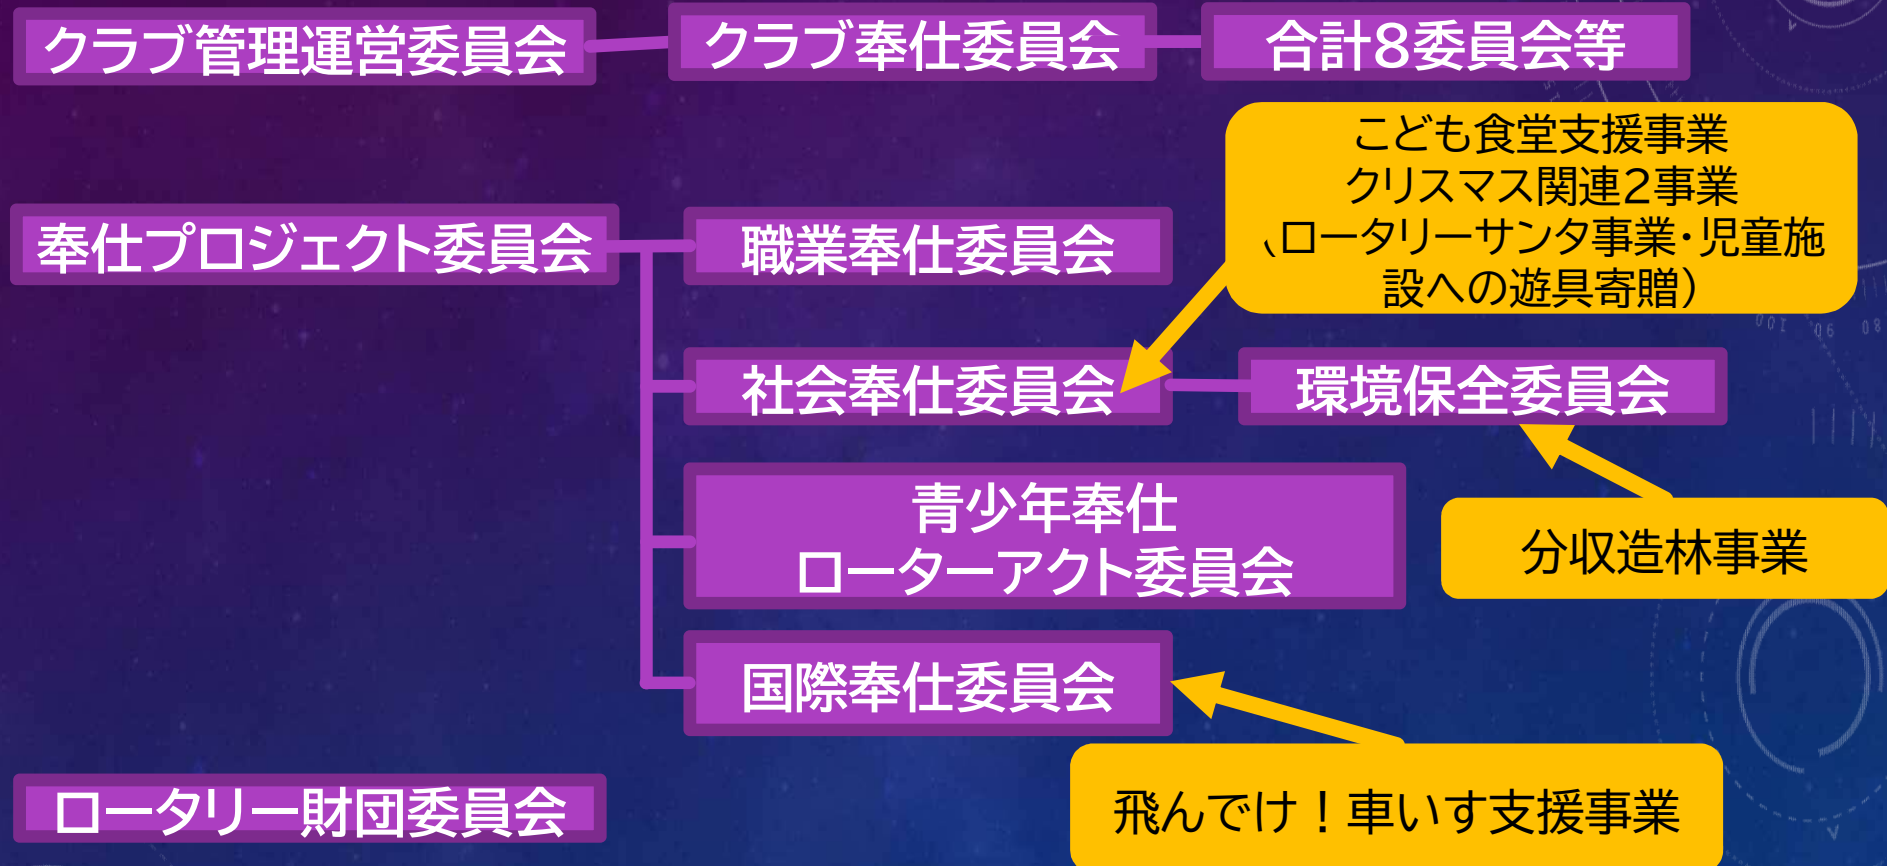

委員会概要と代表的な事業